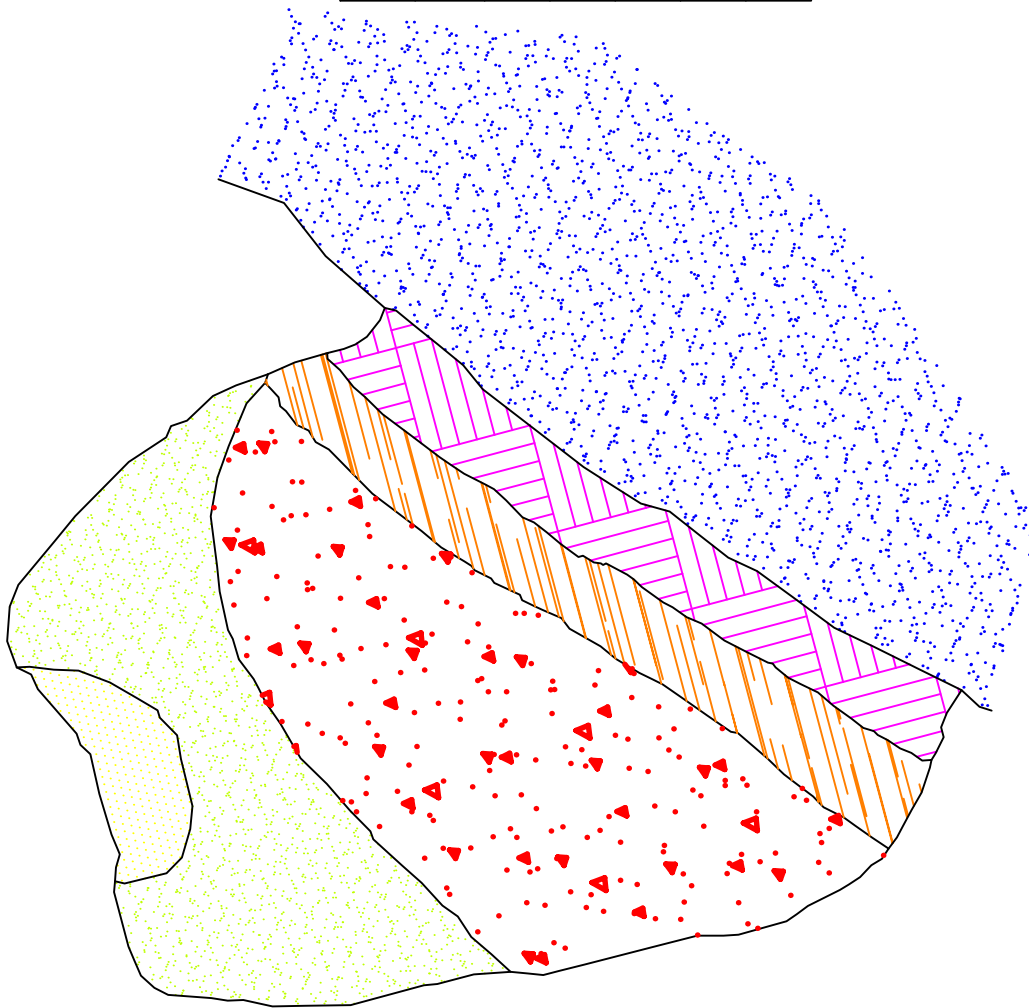

Leyenda		
Sector	Área (m2)	Descripción
1	2042,26	
2.a	2144,94	
2.b	6814,53	
3.a	4938,38	
3.b	663,81	

N°: 1 /20	NOMBRE: Jorge Cerezo Martínez	AUTOR:
	PLANO:	ESCALA: Sin escala FECHA:
PROMOTOR:		
FIRMA:		