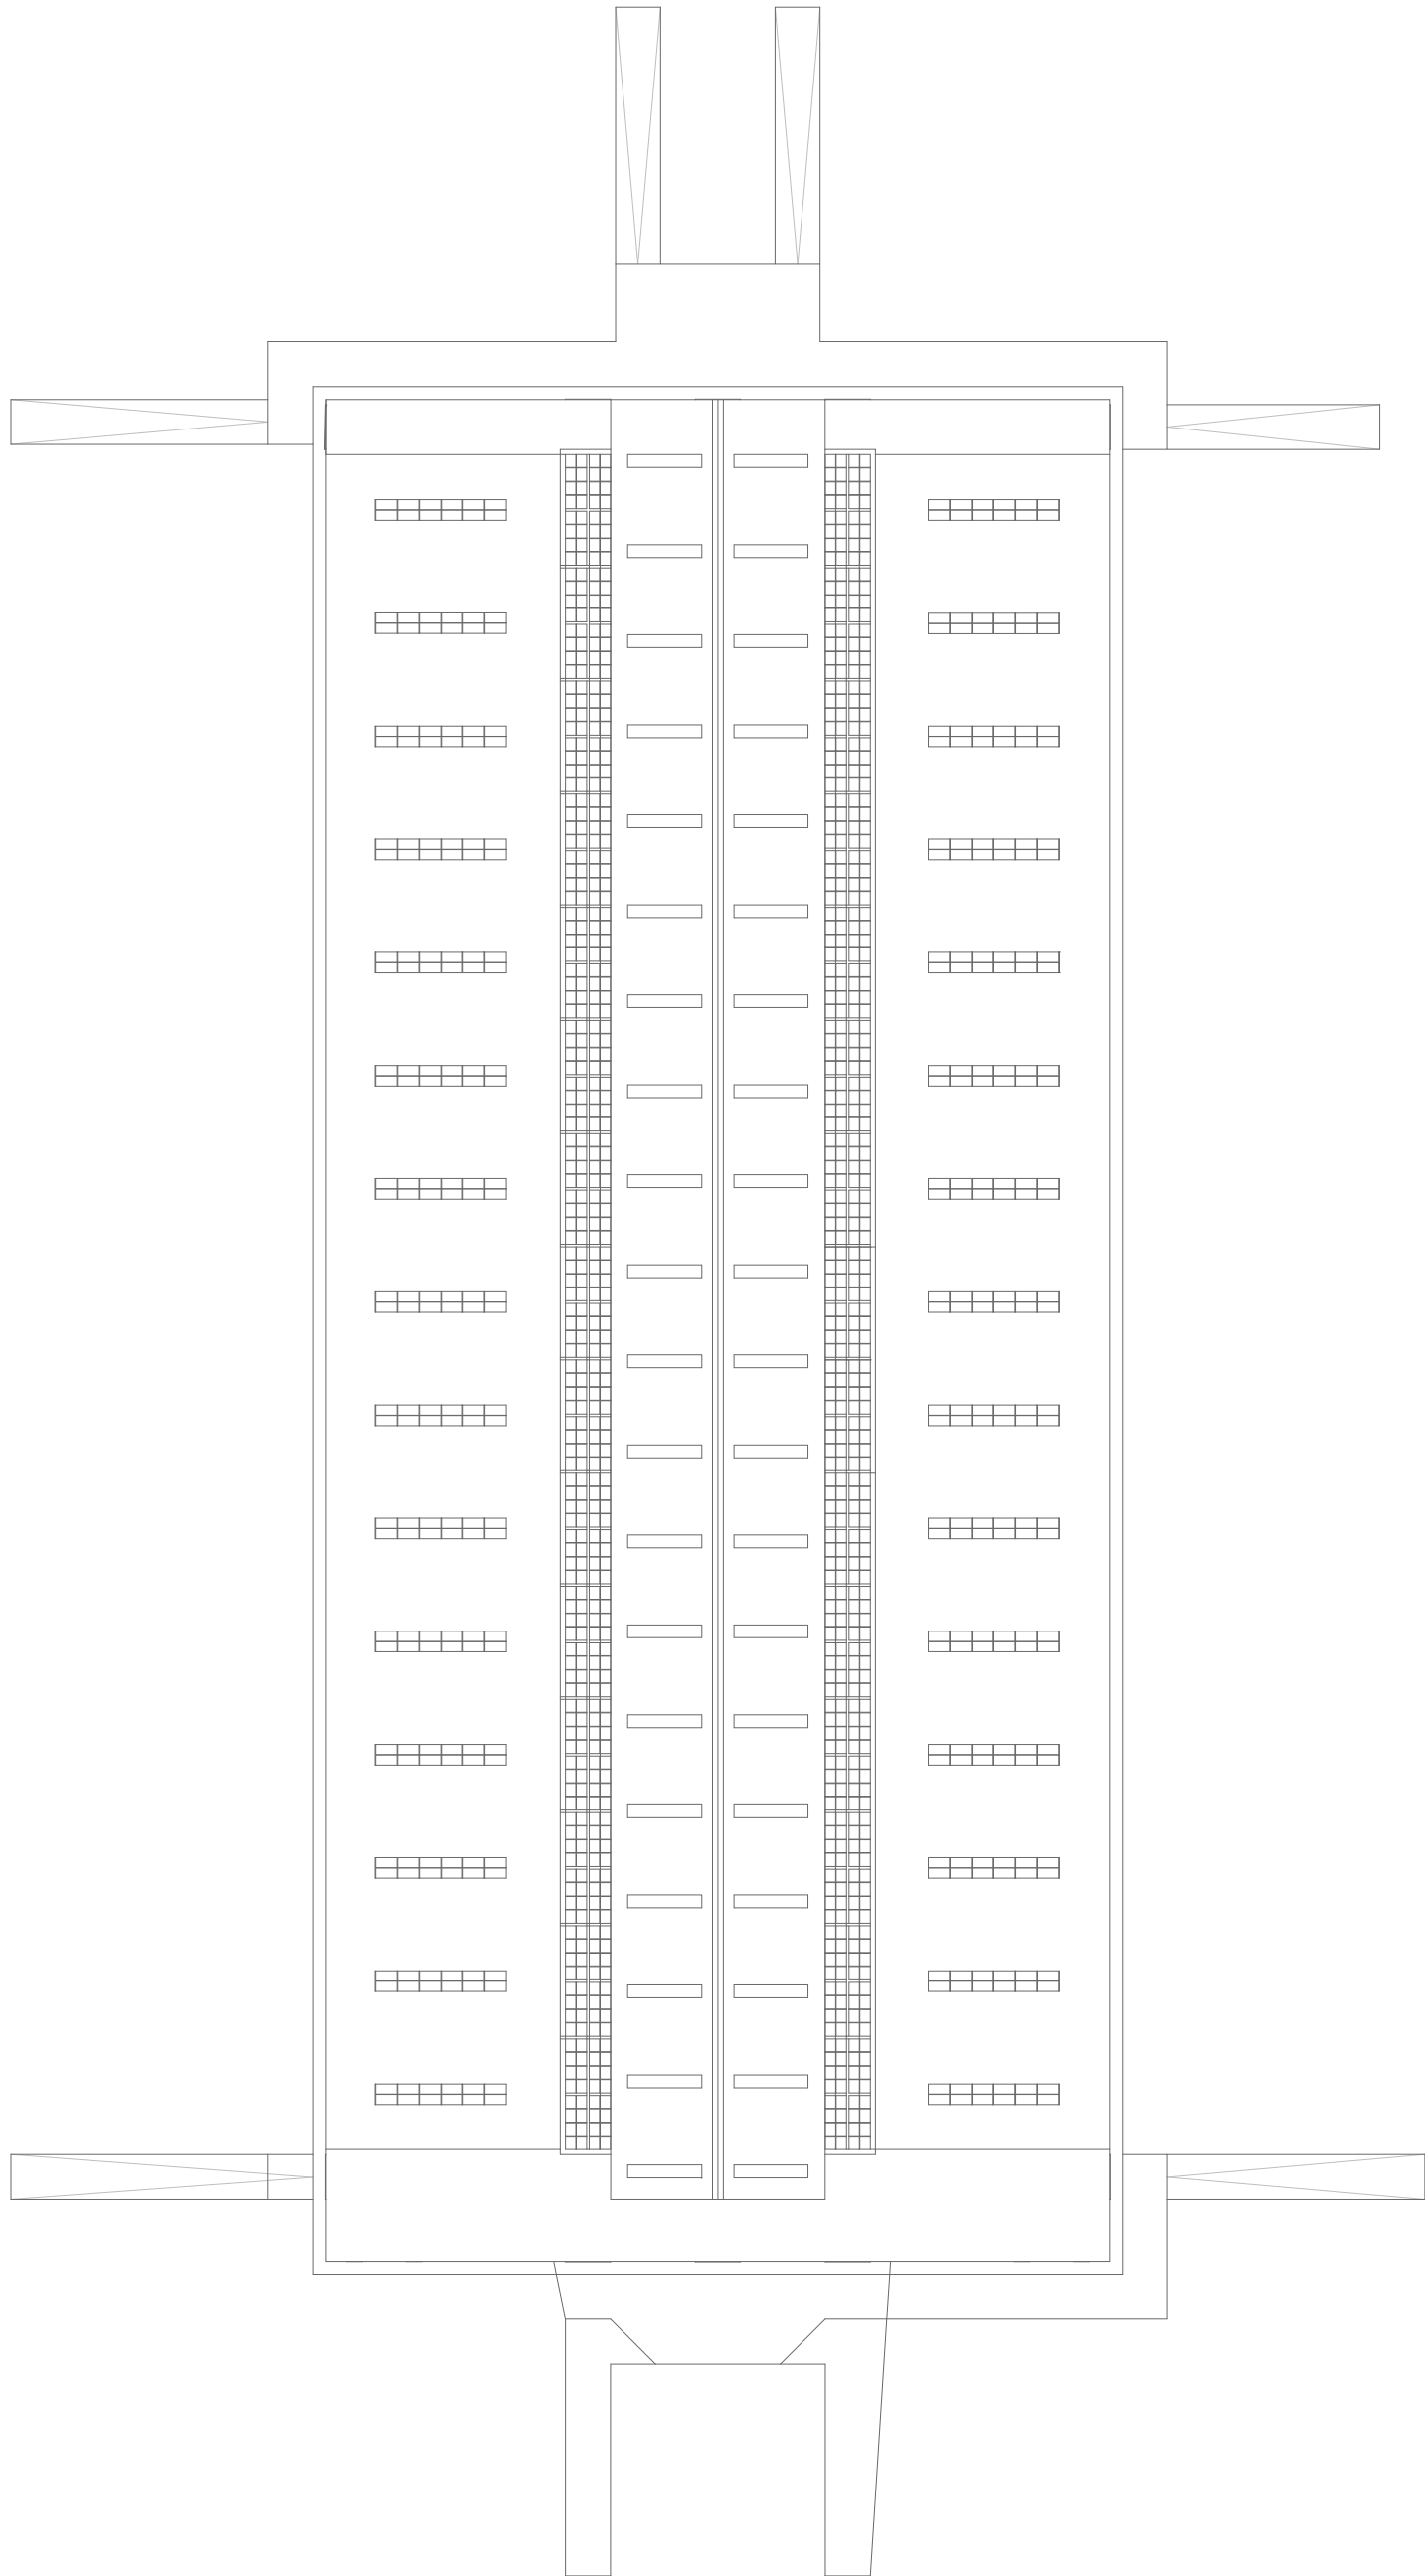

SIGMA 216 Q12

PLANTA TECHOS